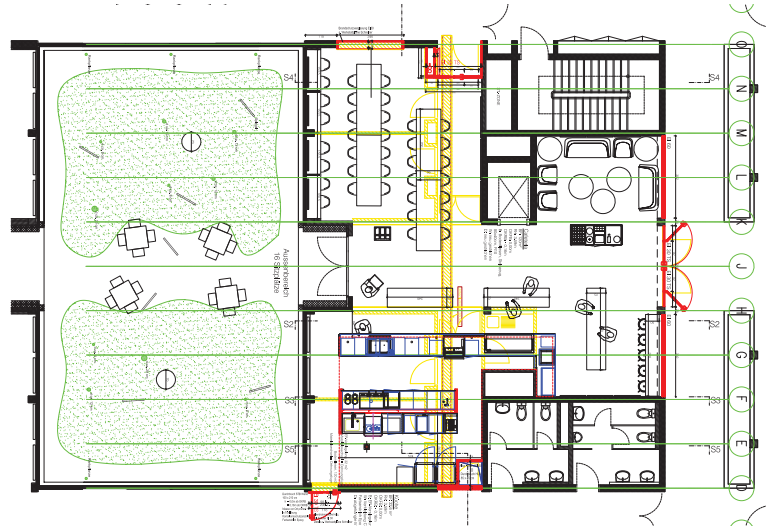

PERSONAL CAFETERIA

Kaiseraugst, Schweiz, 2015

WIRTH+WIRTH ARCHITEKTEN

Leimenstrasse 47, 4002 Basel, Switzerland
Tel. +41 61 270 12 12 Fax +41 61 270 12 10
wirth.basel@wirth-wirth.ch www.wirth-wirth.ch

Nutzungsart: Personalcafeteria
Ort: Kaiseraugst, Schweiz
Aufgabe: Planung, Ausführung
Fläche: 185 m²