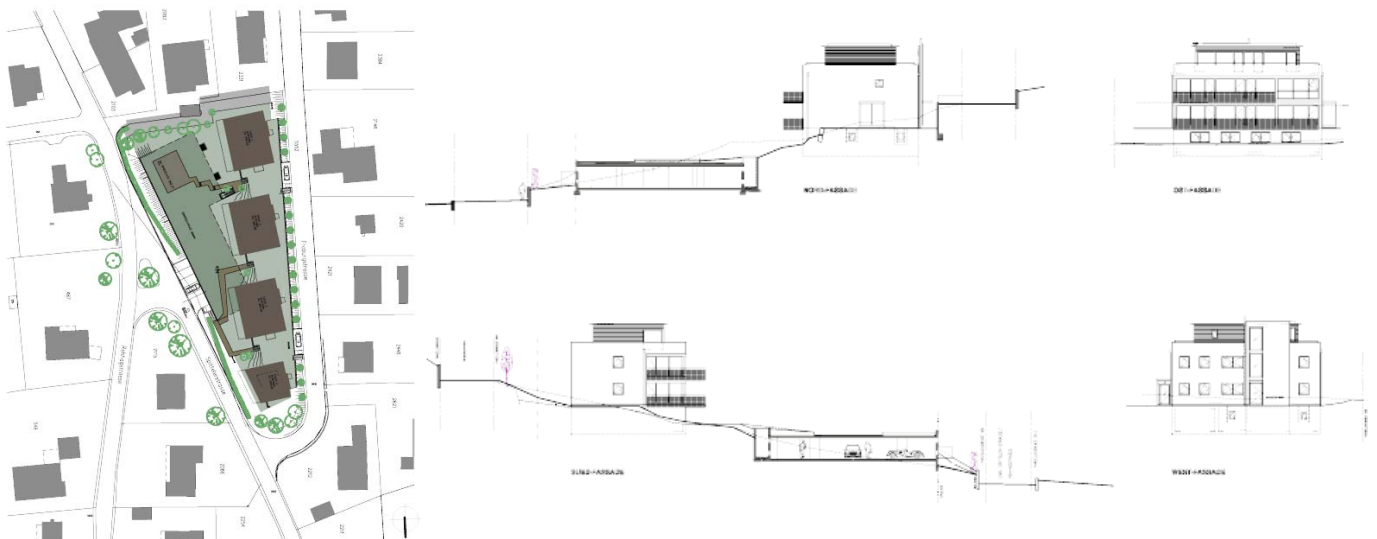

WOHNANLAGE 'SPITTELER-PARK'

Liestal, Schweiz 1999 - 2001

WIRTH+WIRTH ARCHITEKTEN

Leimenstrasse 47, 4002 Basel, Switzerland
Tel. +41 61 270 12 12 Fax +41 61 270 12 10
wirth.basel@wirth-wirth.ch www.wirth-wirth.ch

Projekt: 1999 - 2001
Ort: Liestal, Schweiz
Nutzungsart: Wohnung
Aufgabe: Planung & Ausführung
Fläche: 2'550 m²
Bauherrschaft: Provision foundation of Roher AG