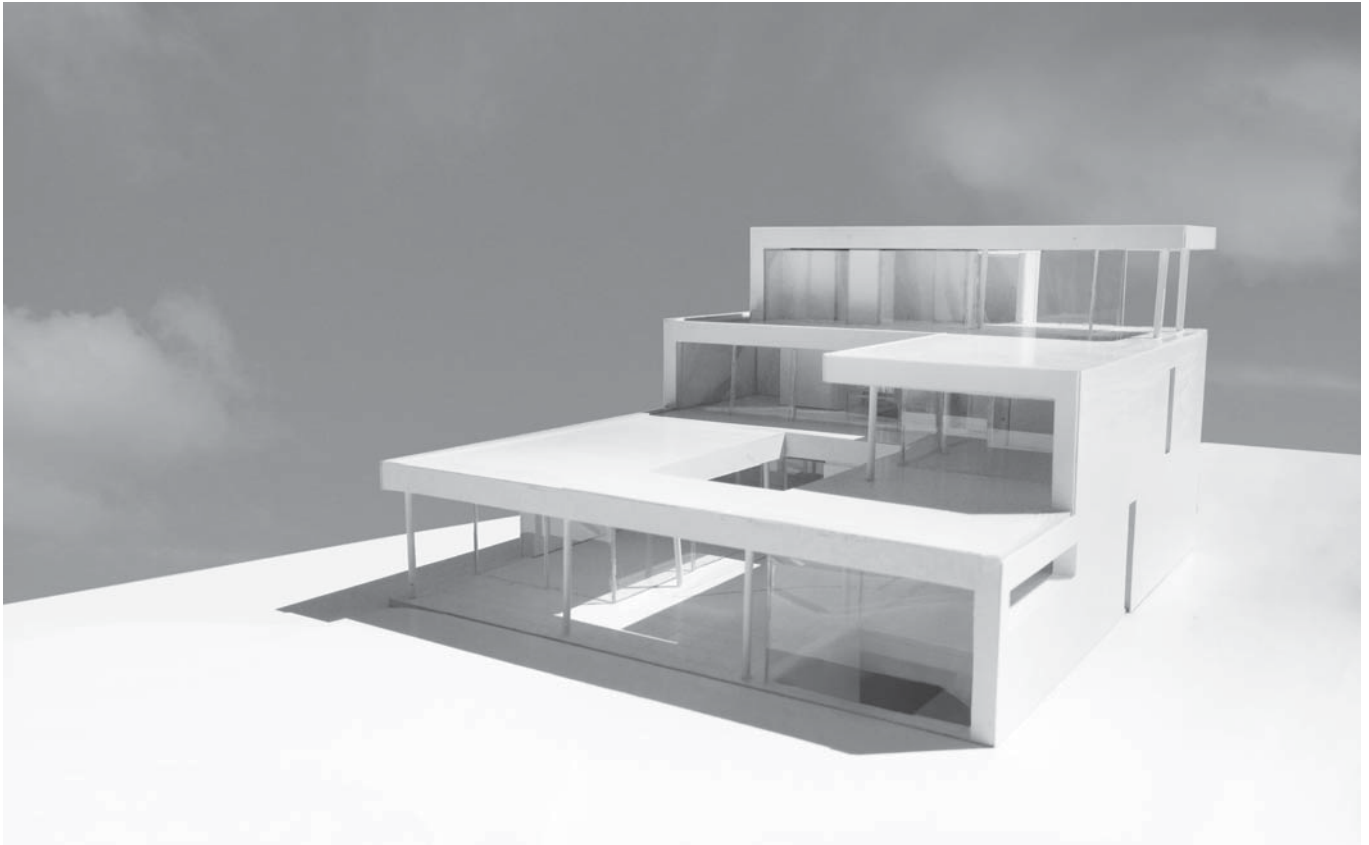

EINFAMILIENHAUS

Binningen, Schweiz 2013

WIRTH+WIRTH ARCHITEKTEN

Leimenstrasse 47, 4002 Basel, Switzerland
Tel. +41 61 270 12 12 Fax +41 61 270 12 10
wirth.basel@wirth-wirth.ch www.wirth-wirth.ch

Projekt: 2013
Ort: Binningen, Schweiz
Nutzungsart: Einfamilienhaus
Aufgabe: Machbarkeitsstudie
Bauherrschaft: Privat