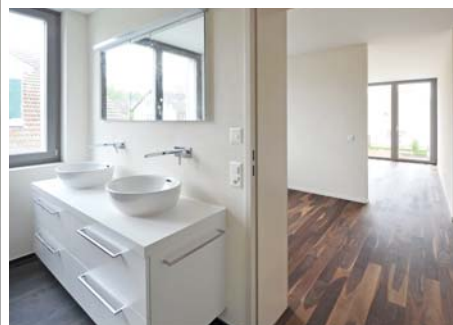

# EINFAMILIENHAUS

Riehen, Schweiz 2012

**WIRTH+WIRTH** ARCHITEKTEN

Leimenstrasse 47, 4002 Basel, Switzerland  
Tel. +41 61 270 12 12 Fax +41 61 270 12 10  
wirth.basel@wirth-wirth.ch www.wirth-wirth.ch

**Projekt:** 2012  
**Ort:** Riehen, Schweiz  
**Nutzungsart:** Einfamilienhaus  
**Aufgabe:** Neubau- Anbau, Planung & Ausführung  
**Fläche:** 228 m<sup>2</sup>  
**Bauherrschaft:** Privat